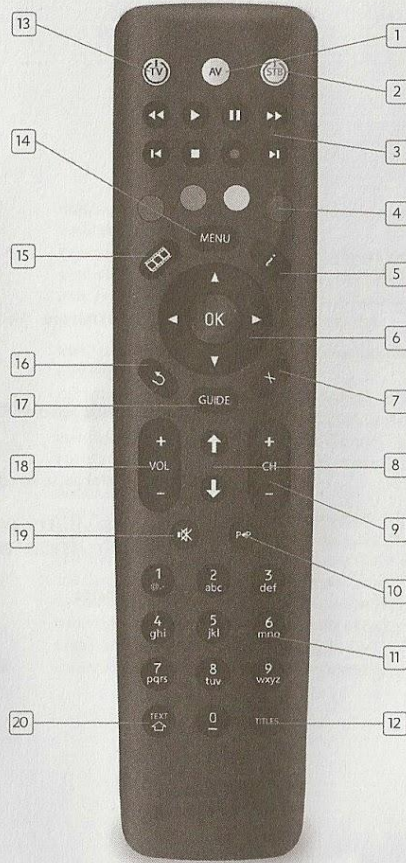

Control Remoto Guía del usuario

513-253-00-00

ÍNDICE

Descripción del control remoto	4
Colocación de las baterías	5
Funcionamiento y configuración del control del televisor (Búsqueda de marca)	6
Configuración del control del televisor (Búsqueda automática)	7
Cambio de la funcionalidad del TV, Asignación de teclas, Cancelación de la funcionalidad del TV	8
Tablas de códigos de marca	9

DESCRIPCIÓN DEL CONTROL REMOTO

- 1 Botón de selección de fuente AV del televisor
- 2 Botón de encendido del decodificador
- 3 Botones de transporte PVR del decodificador
- 4 Botones de navegación de colores
- 5 Botón de información
- 6 Botones de navegación y OK
- 7 Botón de salir
- 8 Botones de página arriba y página abajo
- 9 Botones de canal arriba y canal abajo
- 10 Botón de selección de canal anterior
- 11 Botones de selección de canal y entrada de texto
- 12 Botón de subtítulos
- 13 Botón de encendido de TV
- 14 Botón de menú del decodificador
- 15 Botón PVR
- 16 Botón de retroceso
- 17 Botón de guía de programa electrónico
- 18 Botones de volumen arriba y abajo
- 19 Botón de silenciamiento
- 20 Botón de teletexto (pulsar y soltar) y Función de cambio del TV (mantener pulsado)